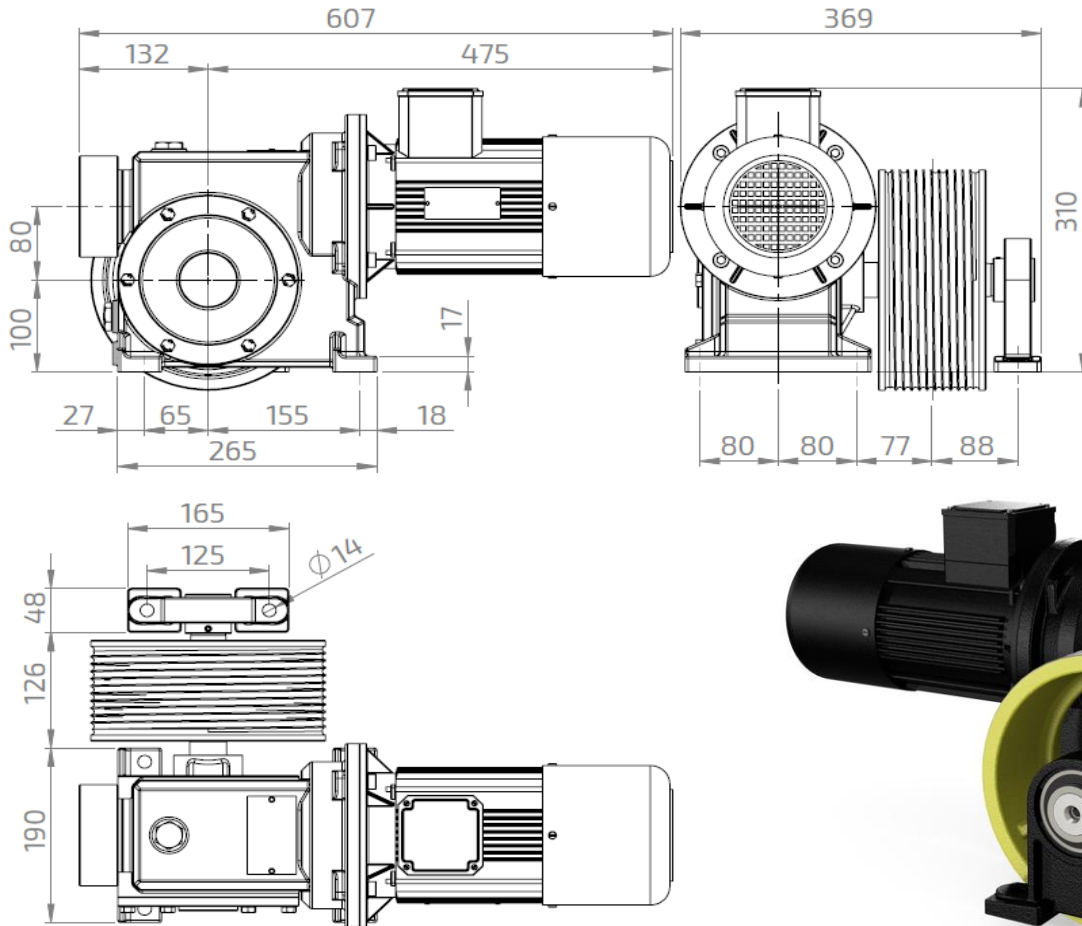

<b>Model / Model</b>	:	<b>A4-80 TMB 0,40</b>
<b>Kontrol / Control</b>	:	One Speed
<b>Aski / Roping</b>	:	Tambur / Drum
<b>Yük / Load</b>	:	100 Kg
<b>Hız / Speed</b>	:	0,4 m/s
<b>Motor / Motor</b>	:	380 VAC / 50Hz
<b>Motor Gücü / Motor Power</b>	:	0,75 Kw
<b>Devir / Motor RPM</b>	:	950 RPM
<b>Akım / Motor Current</b>	:	2,6 A
<b>Aktarma Oranı / Ratio</b>	:	30 / 1
<b>Kasnak / Sheave</b>	:	ø240 x 1 x ø6 (10m)
<b>Kanal Açısı / Groove Angle</b>	:	-
<b>Fren / Brake Magnet</b>	:	220 VAC
<b>Yağ-Kapasite / Gear Oil-Capacity</b>	:	Mobil Gear 600 XP320 / 1Lt.
<b>Maks. Statik yük / Max. Static Load</b>	:	500Kg

Astes Asansör ölçüler ve veriler üzerinde değişiklik yapma hakkına sahiptir.

The dimensions and data are subject to change without notice.