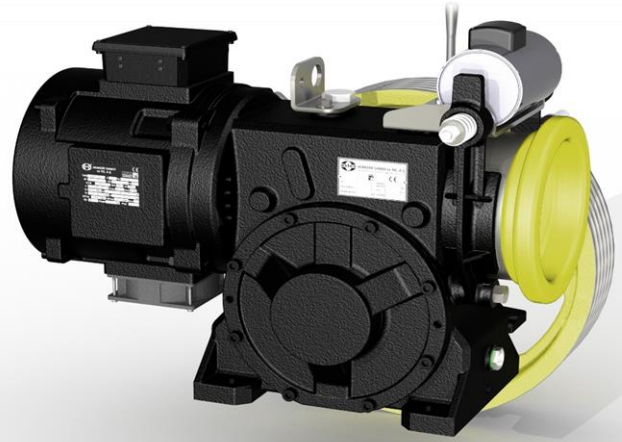

Model / Model : **A4-135 VVF 630-1,6**

Kontrol / Control	:	VVF/ Encoder
Askı / Roping	:	1 / 1
Yük / Load	:	630 Kg
Hız / Speed	:	Max. 1,6 m/s
Motor / Motor	:	380 VAC / 50Hz
Motor Gücü / Motor Power	:	7,5 Kw
Devir / Motor RPM	:	1500 RPM
Akım / Motor Current	:	17,5 A
Aktarma Oranı / Ratio	:	49 / 2
Kasnak-Hatve / Sheave-Pitch	:	ø480 x 5 x ø10 / 16
Kanal Açısı / Groove Angle	:	40°
Fren / Brake Magnet	:	195 VDC
Yağ-Kapasite / Gear Oil-Capacity	:	Mobil Gear 600 XP320 / 3Lt.
Maks. Statik yük / Max. Static Load	:	3500Kg