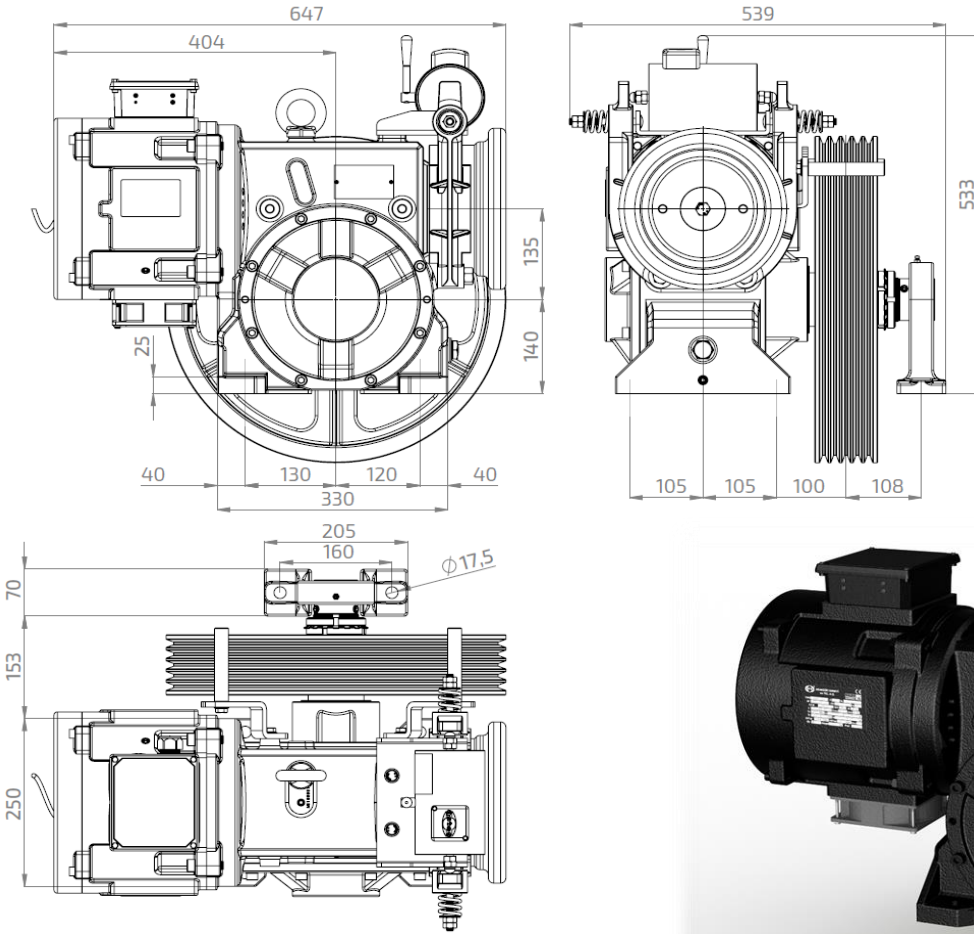

Model / Model : **A4-135 VVF 630-1,6**

Kontrol / Control	:	VVF/ Encoder
Askı / Roping	:	1 / 1
Yük / Load	:	630 Kg
Hız / Speed	:	Max. 1,6 m/s
Motor / Motor	:	380 VAC / 50Hz
Motor Gücü / Motor Power	:	7,5 Kw
Devir / Motor RPM	:	1500 RPM
Akım / Motor Current	:	17,5 A
Aktarma Oranı / Ratio	:	49 / 2
Kasnak-Hatve / Sheave-Pitch	:	ø480 x 5 x ø10 / 16
Kanal Açısı / Groove Angle	:	40°
Fren / Brake Magnet	:	195 VDC
Yağ-Kapasite / Gear Oil-Capacity	:	Mobil Gear 600 XP320 / 3Lt.
Maks. Statik yük / Max. Static Load	:	3500Kg

Astes Asansör ölçüler ve veriler üzerinde değişiklik yapma hakkına sahiptir.

The dimensions and data are subject to change without notice.